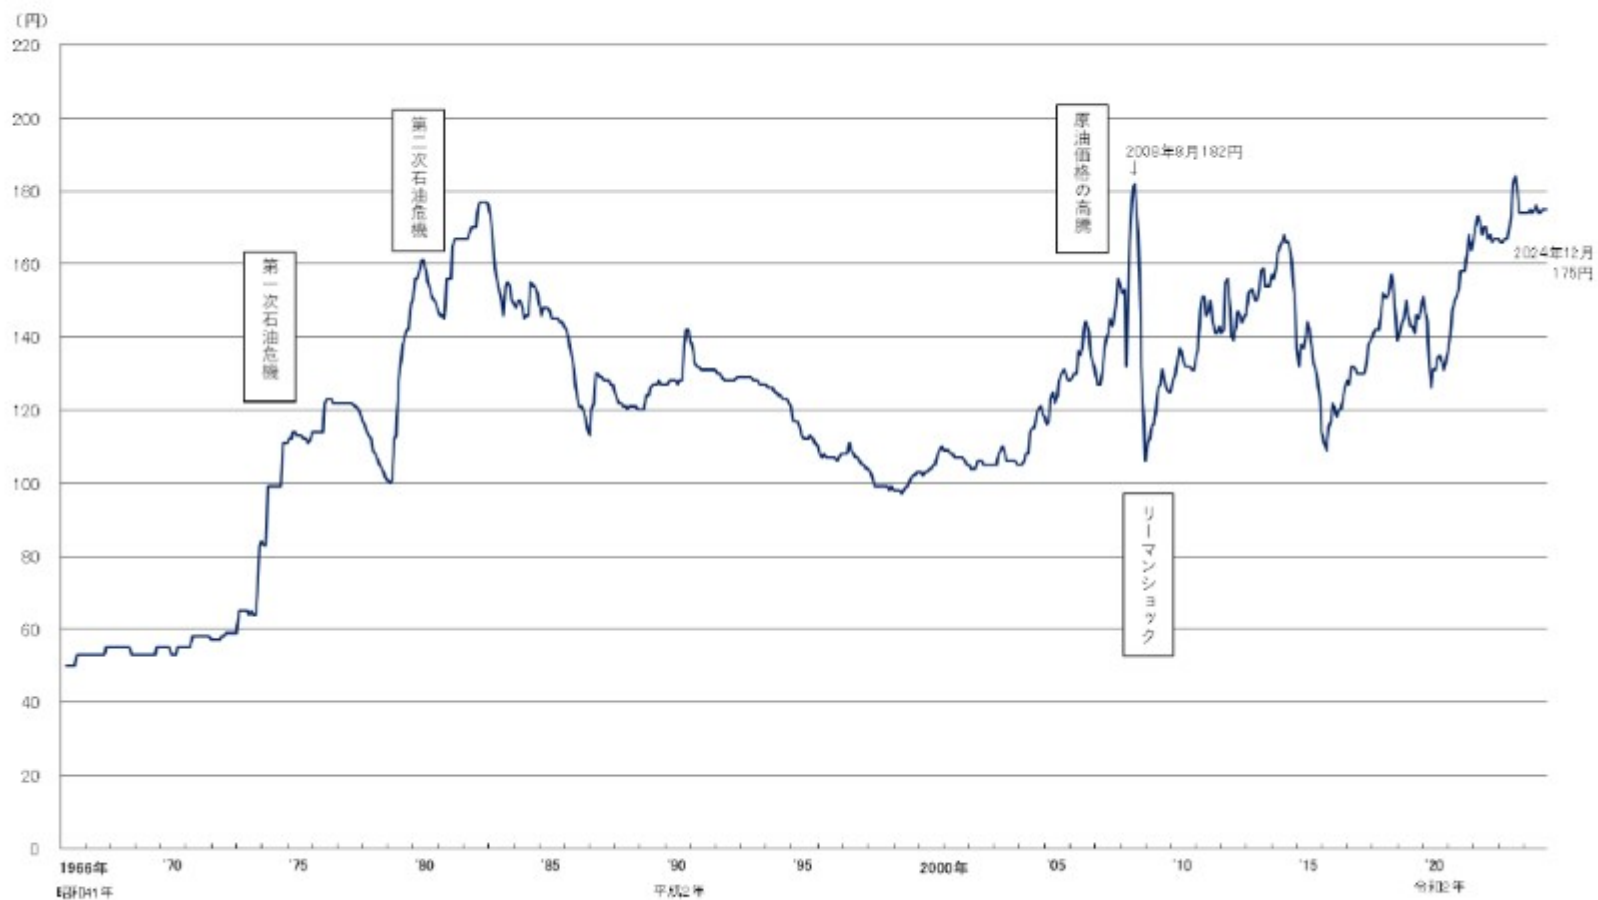

グラフ2 ガソリン1L当たりの小売価格(東京都区部)

総務省統計局小売物価統計調査